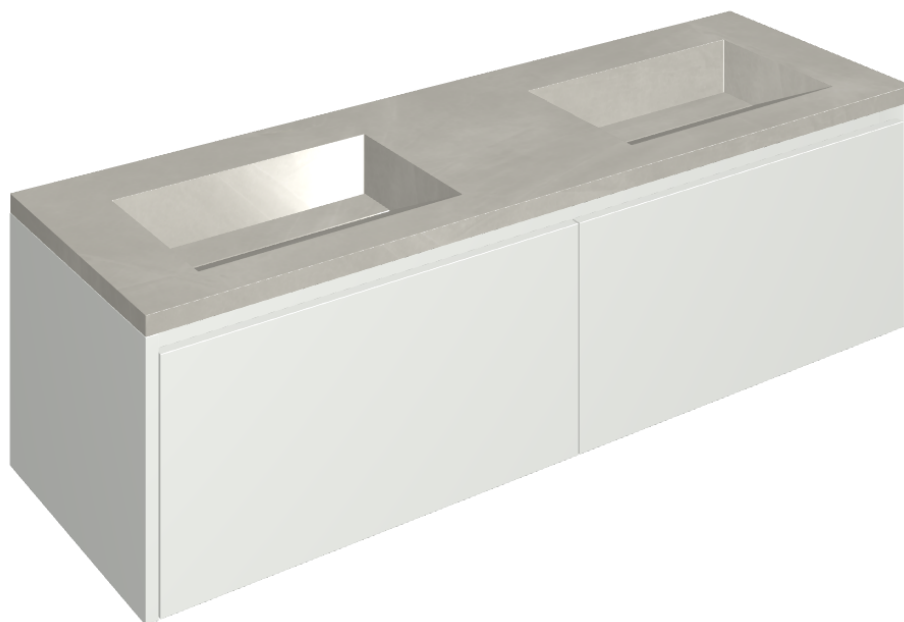

SCHEDA DI CONFIGURAZIONE

Cod. art.: 620810000023

Fly Air

Washbasin Duo 150 150
White

Rivestimento del
prodotto

Continuum Silver
Matt

I colori e le altre caratteristiche estetiche delle piastrelle presenti nelle illustrazioni presenti sul sito sono puramente indicativi. Guarda sempre i campioni di persona prima dell'acquisto.