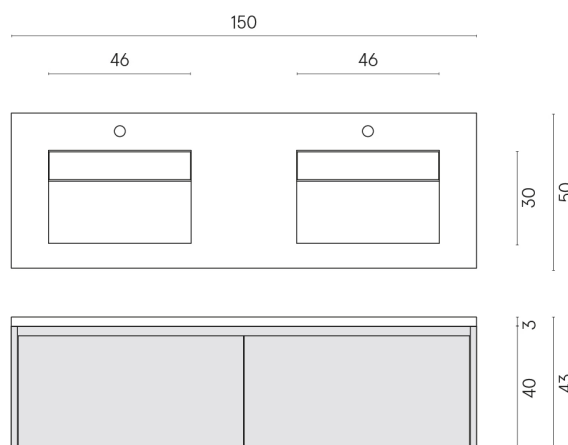

SCHEDA DI CONFIGURAZIONE

Cod. art.: 620810000023

Fly Air

Washbasin Duo 150 150
White

Rivestimento del
prodotto

Continuum Petrol
Matt

I colori e le altre caratteristiche estetiche delle piastrelle presenti nelle illustrazioni presenti sul sito sono puramente indicativi. Guarda sempre i campioni di persona prima dell'acquisto.