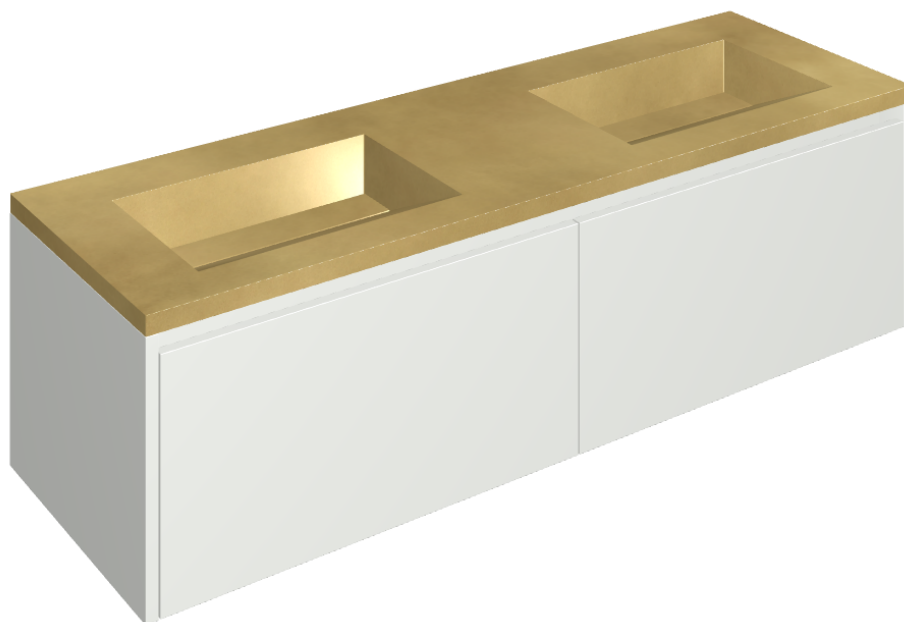

SCHEDA DI CONFIGURAZIONE

Cod. art.: 620810000023

Fly Air

Washbasin Duo 150 150
White

Rivestimento del
prodotto

Continuum Brass
Gold Honed

I colori e le altre caratteristiche estetiche delle piastrelle presenti nelle illustrazioni presenti sul sito sono puramente indicativi. Guarda sempre i campioni di persona prima dell'acquisto.