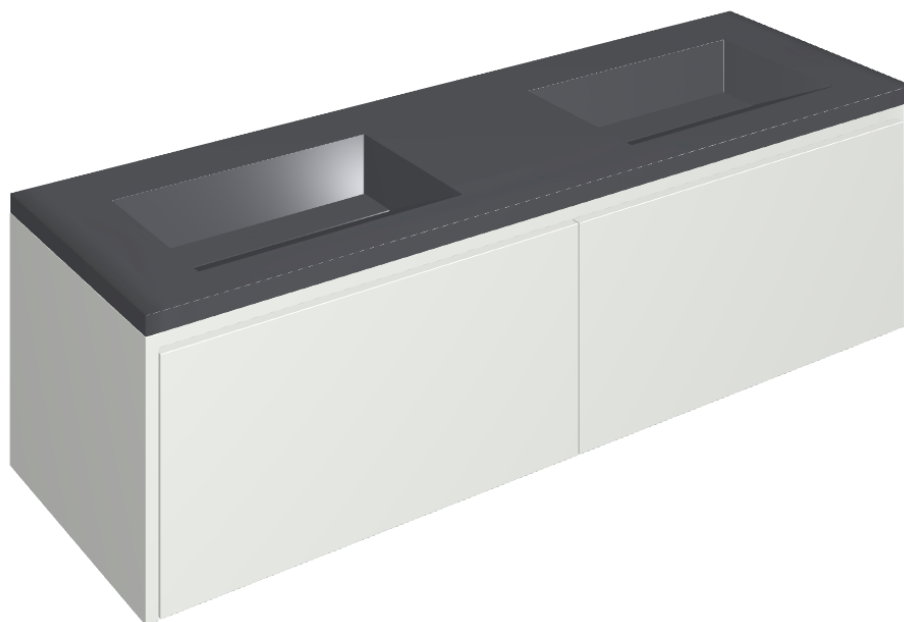

SCHEDA DI CONFIGURAZIONE

Cod. art.:

620810000023

Fly Air

Washbasin Duo 150 150
White

Rivestimento del
prodotto

Eternum Glass Avio
Lux

I colori e le altre caratteristiche estetiche delle piastrelle presenti nelle illustrazioni presenti sul sito sono puramente indicativi. Guarda sempre i campioni di persona prima dell'acquisto.