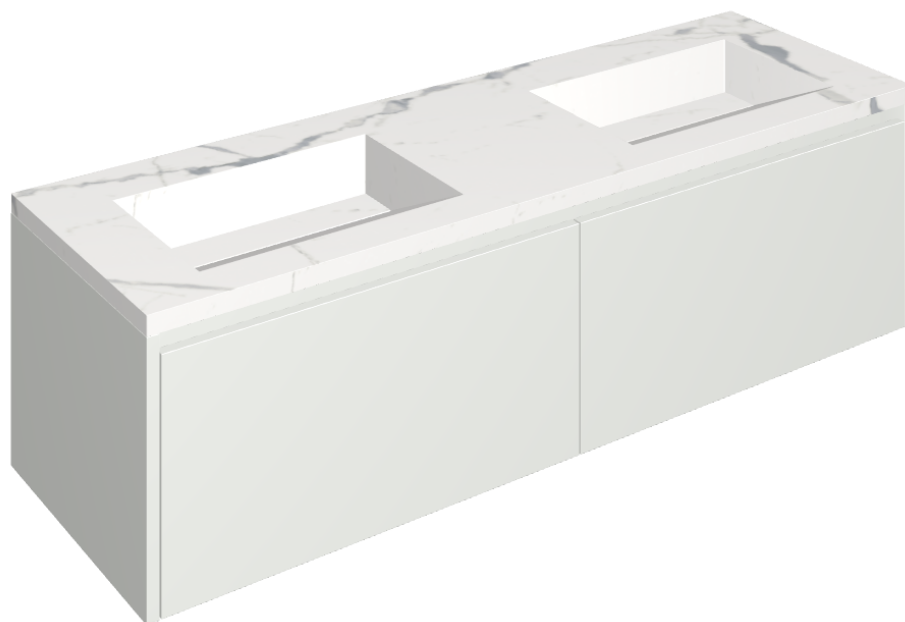

SCHEDA DI CONFIGURAZIONE

Cod. art.:

620810000023

# Fly Air

Washbasin Duo 150 150

White

Rivestimento del  
prodotto

Stellaris Statuario  
White Matt

I colori e le altre caratteristiche estetiche delle piastrelle presenti nelle illustrazioni presenti sul sito sono puramente indicativi. Guarda sempre i campioni di persona prima dell'acquisto.