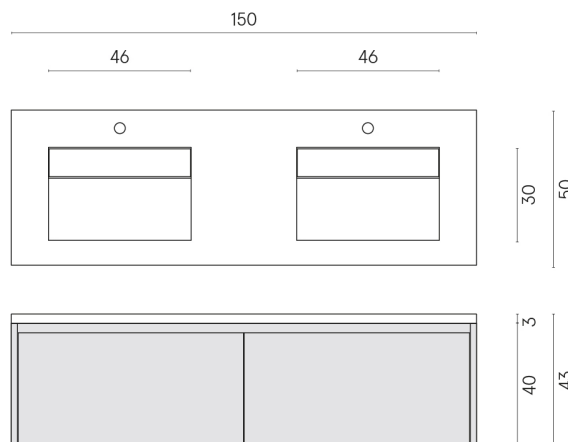

SCHEDA DI CONFIGURAZIONE

Cod. art.: 620810000023

Fly Air

Washbasin Duo 150 150
White

Rivestimento del
prodotto

Stellaris Elegant Silver
Matt

I colori e le altre caratteristiche estetiche delle piastrelle presenti nelle illustrazioni presenti sul sito sono puramente indicativi. Guarda sempre i campioni di persona prima dell'acquisto.