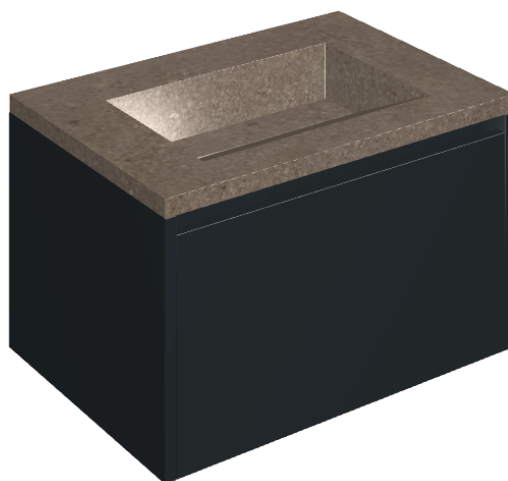

SCHEDA DI CONFIGURAZIONE

Cod. art.: 620810000024

Fly Air

Washbasin 70 Black

Rivestimento del
prodotto

Contempora Burn
Honed Satin

I colori e le altre caratteristiche estetiche delle piastrelle presenti nelle illustrazioni presenti sul sito sono puramente indicativi. Guarda sempre i campioni di persona prima dell'acquisto.