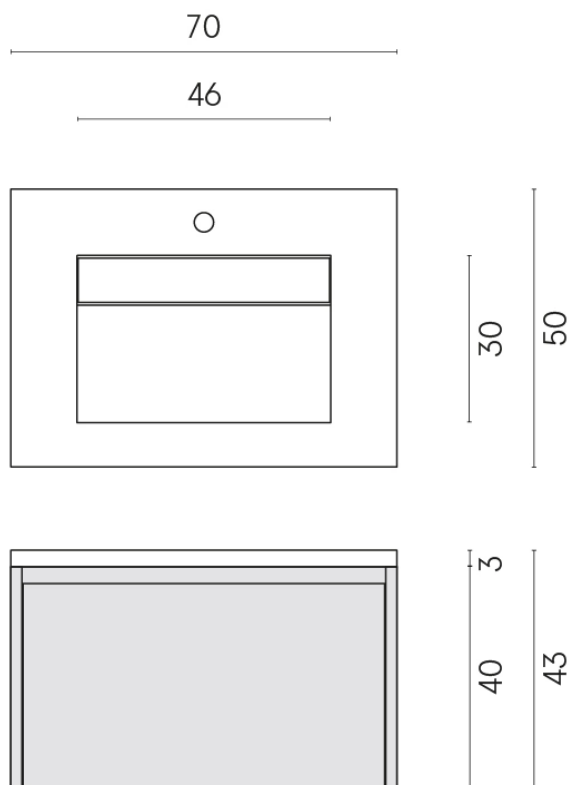

SCHEDA DI CONFIGURAZIONE

Cod. art.: 620810000024

Fly Air

Washbasin 70 Black

Rivestimento del
prodotto

Charme Extra Lasa
Matt

I colori e le altre caratteristiche estetiche delle piastrelle presenti nelle illustrazioni presenti sul sito sono puramente indicativi. Guarda sempre i campioni di persona prima dell'acquisto.