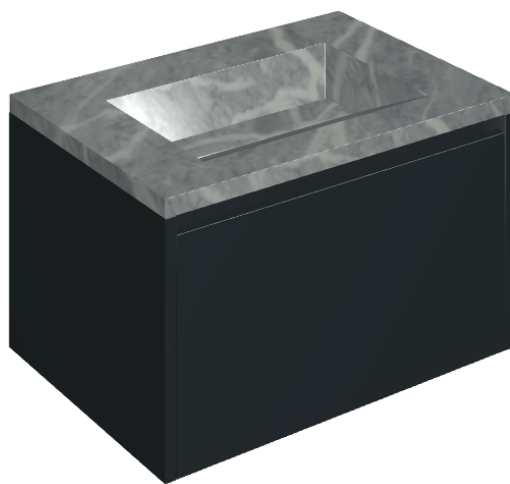

SCHEDA DI CONFIGURAZIONE

Cod. art.: 620810000024

Fly Air

Washbasin 70 Black

Rivestimento del
prodotto

Charme Extra Atlantic
Matt

I colori e le altre caratteristiche estetiche delle piastrelle presenti nelle illustrazioni presenti sul sito sono puramente indicativi. Guarda sempre i campioni di persona prima dell'acquisto.