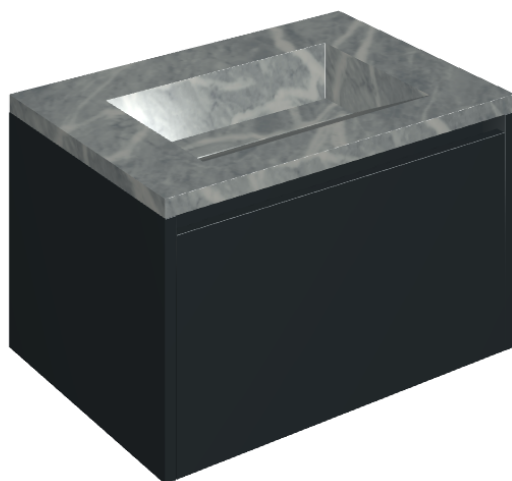

SCHEDA DI CONFIGURAZIONE

Cod. art.:

620810000024

Fly Air

Washbasin 70 Black

Rivestimento del
prodotto

Charme Extra Atlantic
Matt

I colori e le altre caratteristiche estetiche delle piastrelle presenti nelle illustrazioni presenti sul sito sono puramente indicativi. Guarda sempre i campioni di persona prima dell'acquisto.