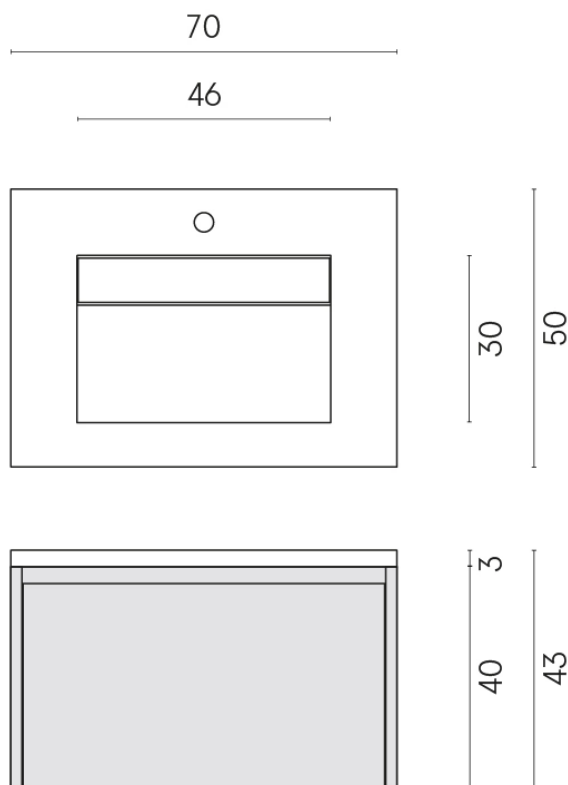

SCHEDA DI CONFIGURAZIONE

Cod. art.: 620810000024

Fly Air

Washbasin 70 Black

Rivestimento del
prodotto
Charme Evo Onyx Lux

I colori e le altre caratteristiche estetiche delle piastrelle presenti nelle illustrazioni presenti sul sito sono puramente indicativi. Guarda sempre i campioni di persona prima dell'acquisto.