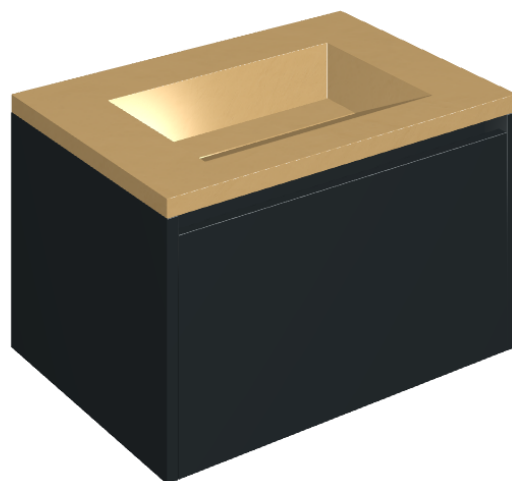

## Washbasin 70 Black

Rivestimento del  
prodotto  
Surface Sun Honed  
Satin

I colori e le altre caratteristiche estetiche delle piastrelle presenti nelle illustrazioni presenti sul sito sono puramente indicativi. Guarda sempre i campioni di persona prima dell'acquisto.