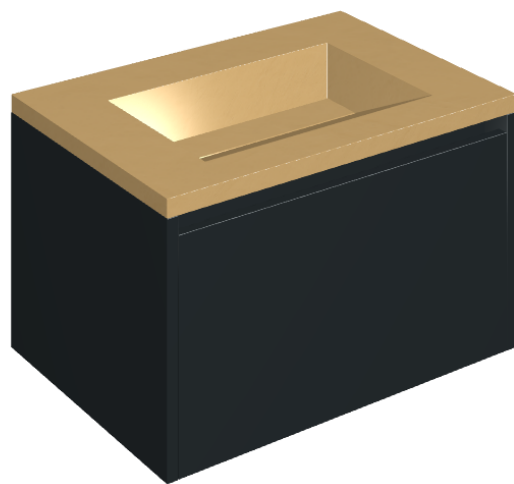

## Washbasin 70 Black

Rivestimento del  
prodotto  
Surface Sun Honed  
Satin

I colori e le altre caratteristiche estetiche delle piastrelle presenti nelle illustrazioni presenti sul sito sono puramente indicativi. Guarda sempre i campioni di persona prima dell'acquisto.