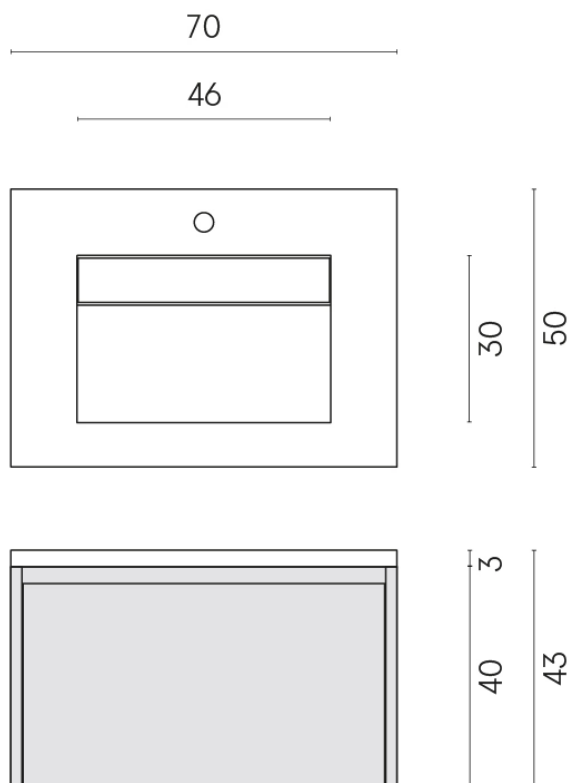

SCHEDA DI CONFIGURAZIONE

Cod. art.: 620810000024

Fly Air

Washbasin 70 Black

Rivestimento del
prodotto

Surface Ocean Honed
Satin

I colori e le altre caratteristiche estetiche delle piastrelle presenti nelle illustrazioni presenti sul sito sono puramente indicativi. Guarda sempre i campioni di persona prima dell'acquisto.

Trova il punto vendita
autorizzato più vicino:

<https://www.italonceramica.ru/ru/home/dealer/>