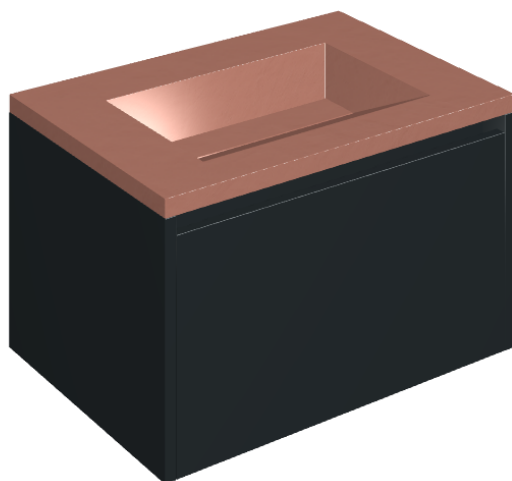

SCHEDA DI CONFIGURAZIONE

Cod. art.:

620810000024

Fly Air

Washbasin 70 Black

Rivestimento del
prodotto

Surface Scarlet
Honed Satin

I colori e le altre caratteristiche estetiche delle piastrelle presenti nelle illustrazioni presenti sul sito sono puramente indicativi. Guarda sempre i campioni di persona prima dell'acquisto.