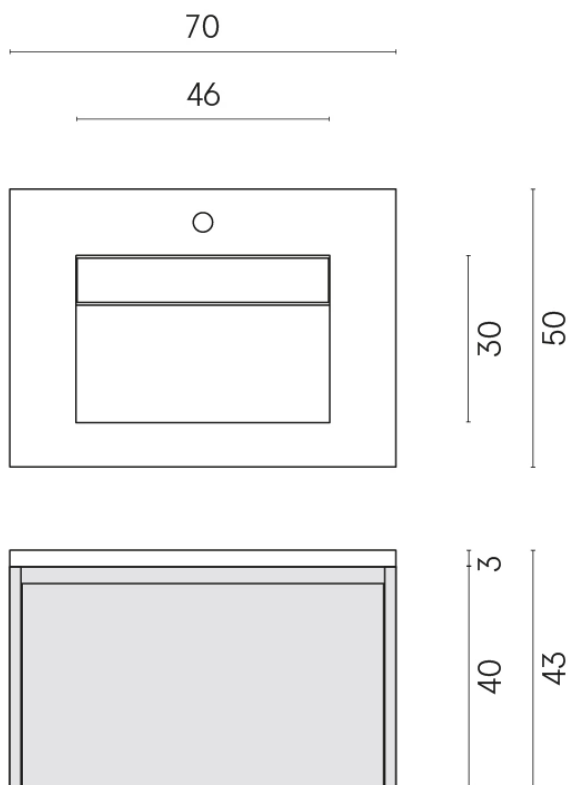

SCHEDA DI CONFIGURAZIONE

Cod. art.: 620810000024

Fly Air

Washbasin 70 Black

Rivestimento del
prodotto

Charme Deluxe
Invisible White Matt

I colori e le altre caratteristiche estetiche delle piastrelle presenti nelle illustrazioni presenti sul sito sono puramente indicativi. Guarda sempre i campioni di persona prima dell'acquisto.