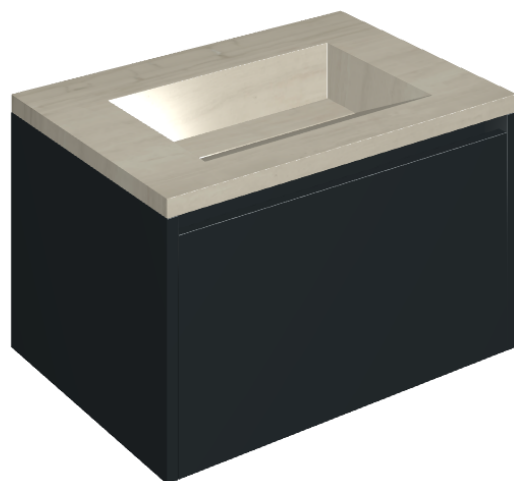

SCHEDA DI CONFIGURAZIONE

Cod. art.: 620810000024

Fly Air

Washbasin 70 Black

Rivestimento del
prodotto

Charme Advance Silk
Grey Honed Satin

I colori e le altre caratteristiche estetiche delle piastrelle presenti nelle illustrazioni presenti sul sito sono puramente indicativi. Guarda sempre i campioni di persona prima dell'acquisto.