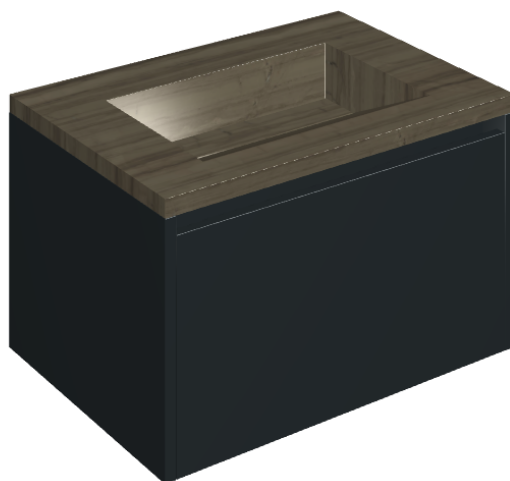

SCHEDA DI CONFIGURAZIONE

Cod. art.: 620810000024

Fly Air

Washbasin 70 Black

Rivestimento del prodotto

Charme Advance
Elegant Brown Lux

I colori e le altre caratteristiche estetiche delle piastrelle presenti nelle illustrazioni presenti sul sito sono puramente indicativi. Guarda sempre i campioni di persona prima dell'acquisto.