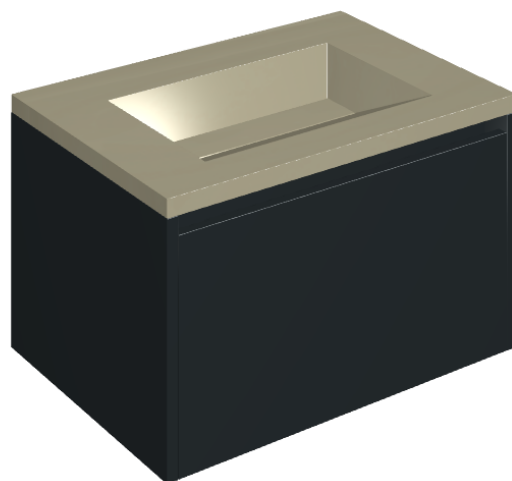

SCHEDA DI CONFIGURAZIONE

Cod. art.: 620810000024

Fly Air

Washbasin 70 Black

Rivestimento del
prodotto

Metropolis Glass Sand
Lux

I colori e le altre caratteristiche estetiche delle piastrelle presenti nelle illustrazioni presenti sul sito sono puramente indicativi. Guarda sempre i campioni di persona prima dell'acquisto.