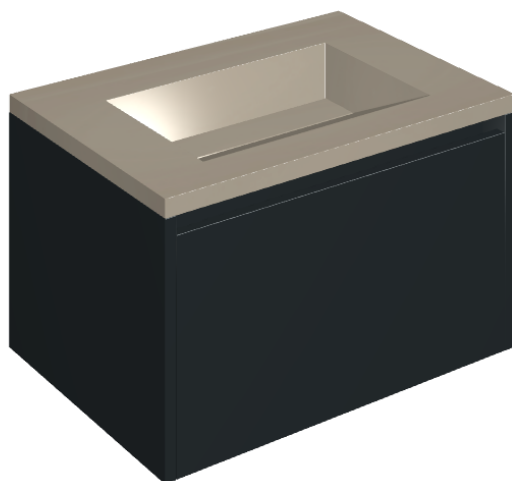

SCHEDA DI CONFIGURAZIONE

Cod. art.:

620810000024

Fly Air

Washbasin 70 Black

Rivestimento del
prodotto

Metropolis Glass
Powder Lux

I colori e le altre caratteristiche estetiche delle piastrelle presenti nelle illustrazioni presenti sul sito sono puramente indicativi. Guarda sempre i campioni di persona prima dell'acquisto.