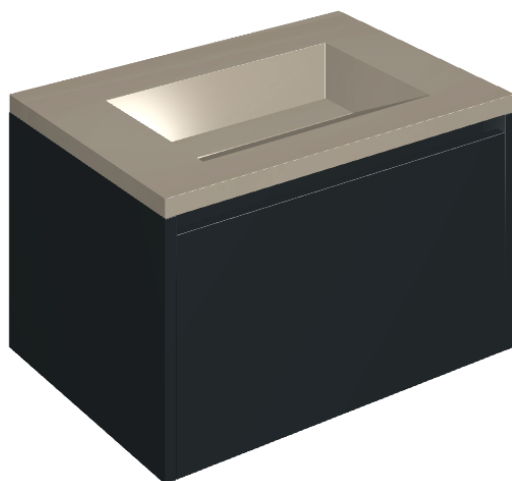

## Washbasin 70 Black

Rivestimento del  
prodotto

Metropolis Glass  
Powder Lux

I colori e le altre caratteristiche estetiche delle piastrelle presenti nelle illustrazioni presenti sul sito sono puramente indicativi. Guarda sempre i campioni di persona prima dell'acquisto.