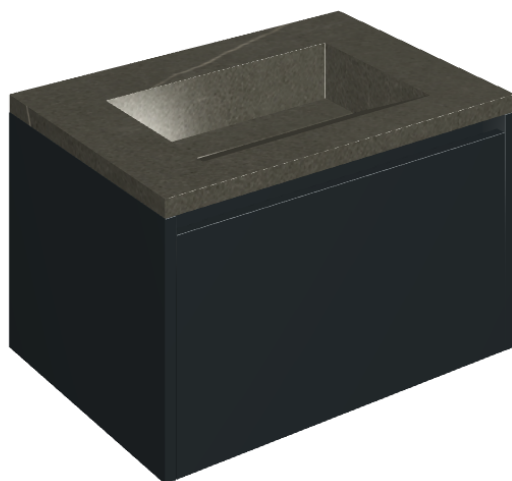

## Washbasin 70 Black

Rivestimento del  
prodotto  
Metropolis Arcadia  
Brown Matt

I colori e le altre caratteristiche estetiche delle piastrelle presenti nelle illustrazioni presenti sul sito sono puramente indicativi. Guarda sempre i campioni di persona prima dell'acquisto.