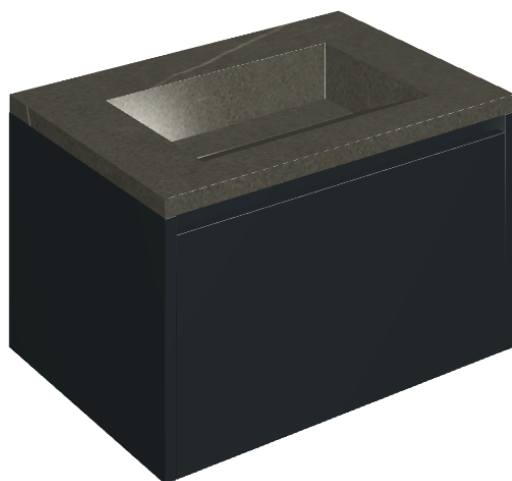

SCHEDA DI CONFIGURAZIONE

Cod. art.:

620810000024

Fly Air

Washbasin 70 Black

Rivestimento del
prodotto

Metropolis Arcadia
Brown Matt

I colori e le altre caratteristiche estetiche delle piastrelle presenti nelle illustrazioni presenti sul sito sono puramente indicativi. Guarda sempre i campioni di persona prima dell'acquisto.