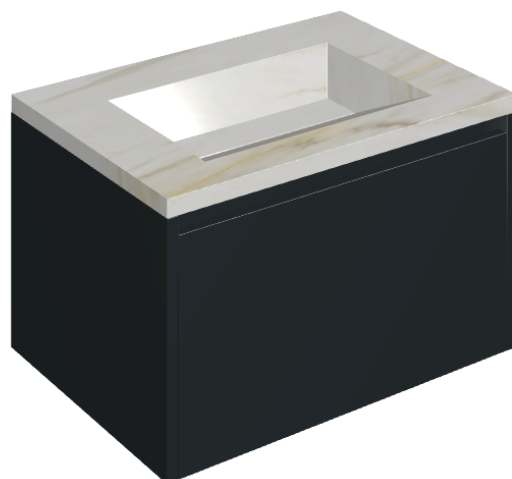

## Washbasin 70 Black

Rivestimento del  
prodotto

Stellaris Carrara Ivory  
Matt

I colori e le altre caratteristiche estetiche delle piastrelle presenti nelle illustrazioni presenti sul sito sono puramente indicativi. Guarda sempre i campioni di persona prima dell'acquisto.