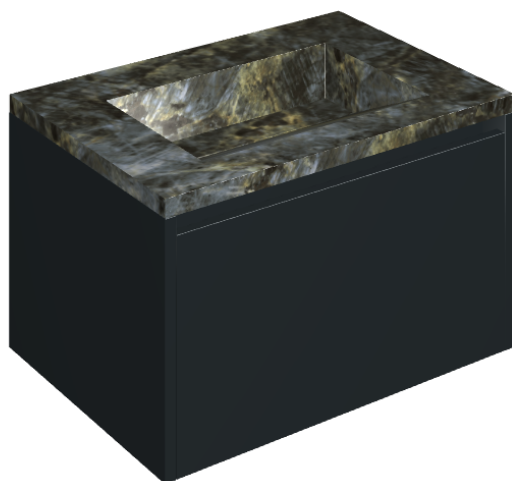

SCHEDA DI CONFIGURAZIONE

Cod. art.: 620810000024

Fly Air

Washbasin 70 Black

Rivestimento del
prodotto

Stellaris Madagascar
Dark Matt

I colori e le altre caratteristiche estetiche delle piastrelle presenti nelle illustrazioni presenti sul sito sono puramente indicativi. Guarda sempre i campioni di persona prima dell'acquisto.