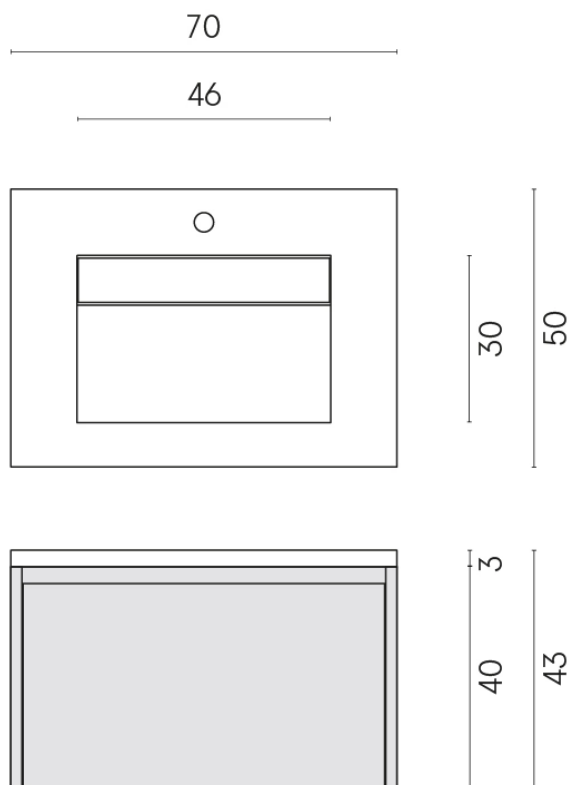

SCHEDA DI CONFIGURAZIONE

Cod. art.: 620810000024

Fly Air

Washbasin 70 Black

Rivestimento del
prodotto

Stellaris Madagascar
Dark Matt

I colori e le altre caratteristiche estetiche delle piastrelle presenti nelle illustrazioni presenti sul sito sono puramente indicativi. Guarda sempre i campioni di persona prima dell'acquisto.