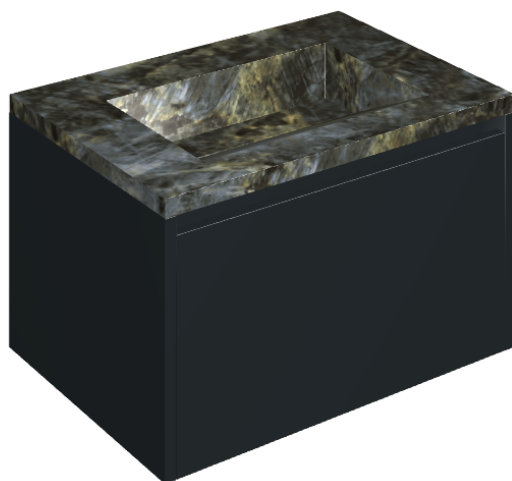

## Washbasin 70 Black

Rivestimento del  
prodotto

Stellaris Madagascar  
Dark Matt

I colori e le altre caratteristiche estetiche delle piastrelle presenti nelle illustrazioni presenti sul sito sono puramente indicativi. Guarda sempre i campioni di persona prima dell'acquisto.