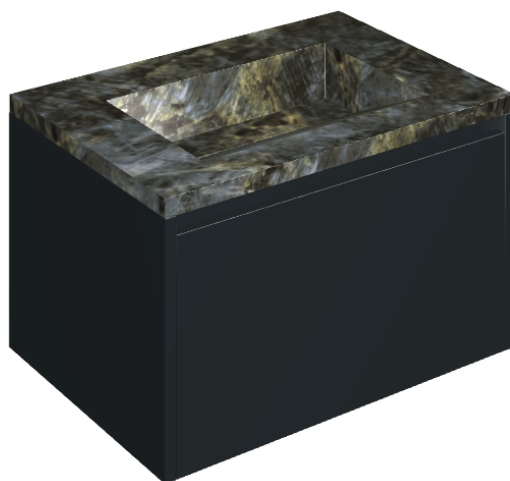

## Washbasin 70 Black

Rivestimento del  
prodotto

Stellaris Madagascar  
Dark Matt

I colori e le altre caratteristiche estetiche delle piastrelle presenti nelle illustrazioni presenti sul sito sono puramente indicativi. Guarda sempre i campioni di persona prima dell'acquisto.