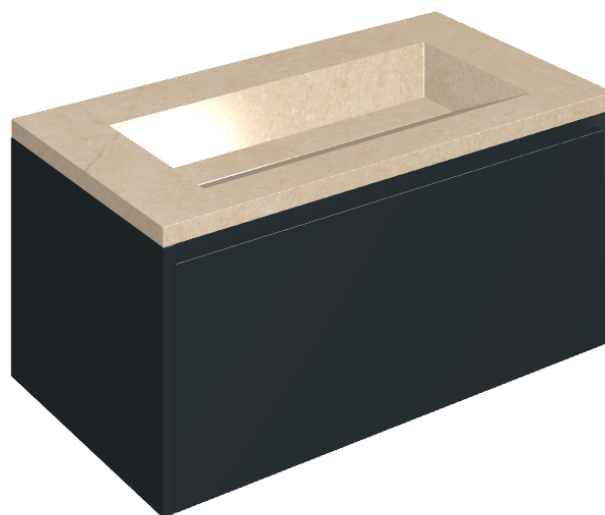

SCHEDA DI CONFIGURAZIONE

Cod. art.: 620810000025

Fly Air

Washbasin 90 Black

Rivestimento del
prodotto

Contempora Flare
Honed Satin

I colori e le altre caratteristiche estetiche delle piastrelle presenti nelle illustrazioni presenti sul sito sono puramente indicativi. Guarda sempre i campioni di persona prima dell'acquisto.