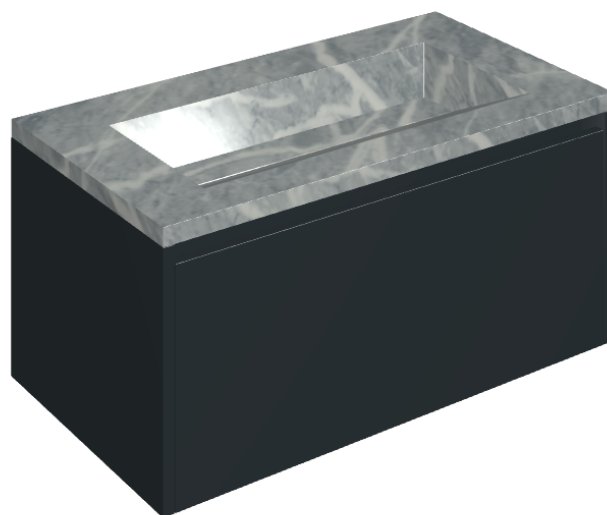

SCHEDA DI CONFIGURAZIONE

Cod. art.:

620810000025

Fly Air

Washbasin 90 Black

Rivestimento del
prodotto

Charme Extra Atlantic
Matt

I colori e le altre caratteristiche estetiche delle piastrelle presenti nelle illustrazioni presenti sul sito sono puramente indicativi. Guarda sempre i campioni di persona prima dell'acquisto.