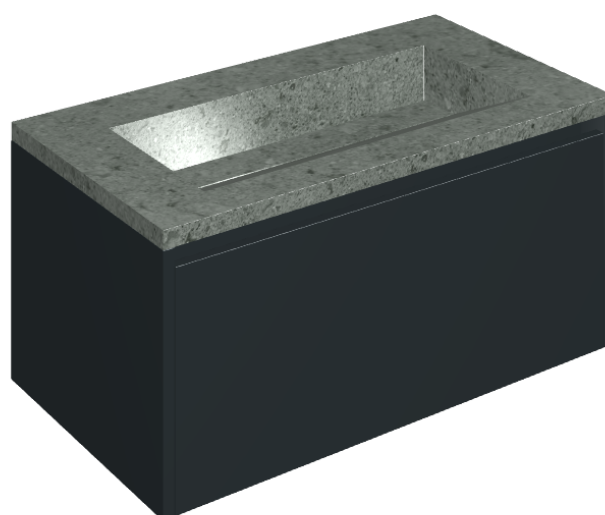

SCHEDA DI CONFIGURAZIONE

Cod. art.:

620810000025

Fly Air

Washbasin 90 Black

Rivestimento del
prodotto

Genesis Saturn Grey
Matt

I colori e le altre caratteristiche estetiche delle piastrelle presenti nelle illustrazioni presenti sul sito sono puramente indicativi. Guarda sempre i campioni di persona prima dell'acquisto.