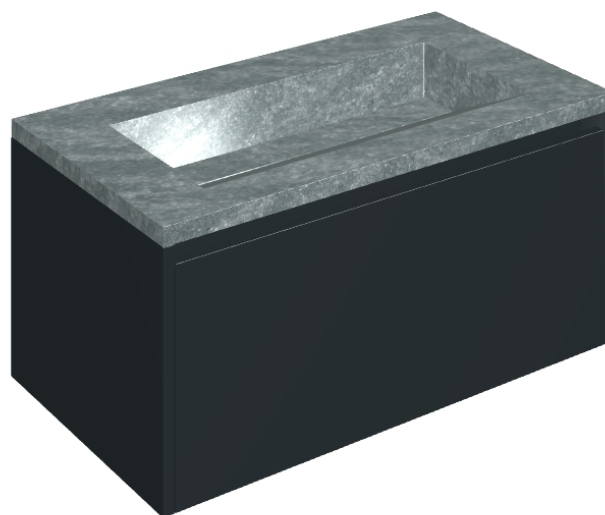

SCHEDA DI CONFIGURAZIONE

Cod. art.: 620810000025

Fly Air

Washbasin 90 Black

Rivestimento del
prodotto

Genesis Jupiter Silver
Matt

I colori e le altre caratteristiche estetiche delle piastrelle presenti nelle illustrazioni presenti sul sito sono puramente indicativi. Guarda sempre i campioni di persona prima dell'acquisto.