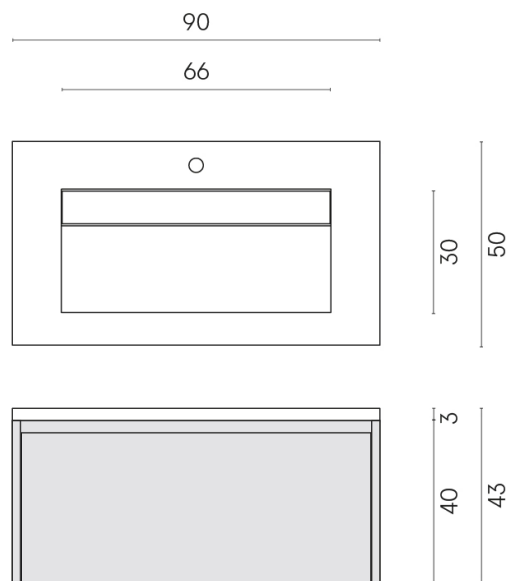

SCHEDA DI CONFIGURAZIONE

Cod. art.: 620810000025

Fly Air

Washbasin 90 Black

Rivestimento del
prodotto

Charme Evo Statuario
Matt

I colori e le altre caratteristiche estetiche delle piastrelle presenti nelle illustrazioni presenti sul sito sono puramente indicativi. Guarda sempre i campioni di persona prima dell'acquisto.

Trova il punto vendita
autorizzato più vicino:

<https://www.italonceramica.ru/ru/home/dealer/>