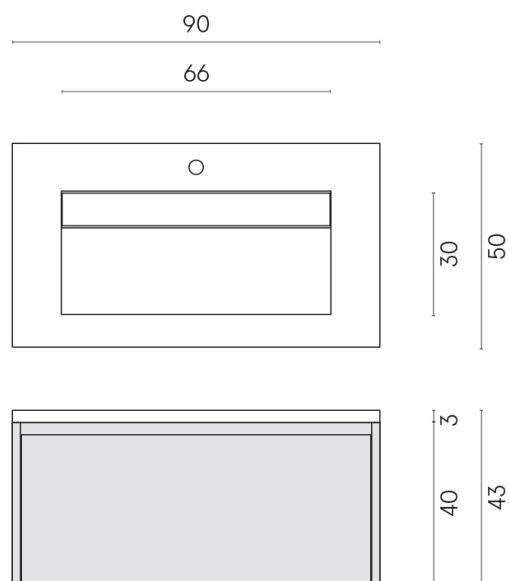

SCHEDA DI CONFIGURAZIONE

Cod. art.: 620810000025

Fly Air

Washbasin 90 Black

Rivestimento del
prodotto

Charme Evo Antracite
Matt

I colori e le altre caratteristiche estetiche delle piastrelle presenti nelle illustrazioni presenti sul sito sono puramente indicativi. Guarda sempre i campioni di persona prima dell'acquisto.