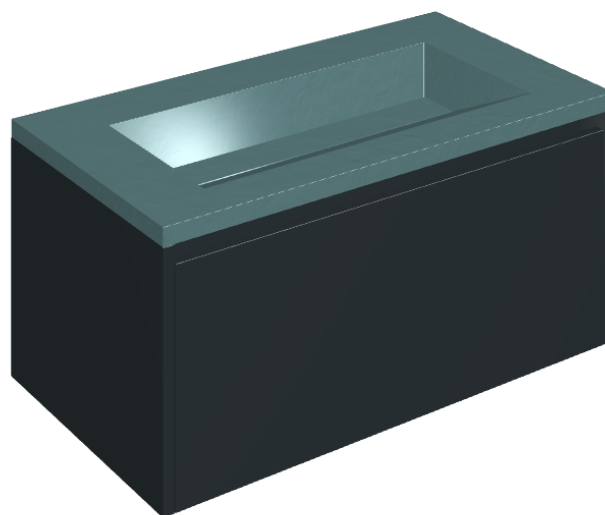

SCHEDA DI CONFIGURAZIONE

Cod. art.: 620810000025

Fly Air

Washbasin 90 Black

Rivestimento del
prodotto

Surface Ocean Honed
Satin

I colori e le altre caratteristiche estetiche delle piastrelle presenti nelle illustrazioni presenti sul sito sono puramente indicativi. Guarda sempre i campioni di persona prima dell'acquisto.