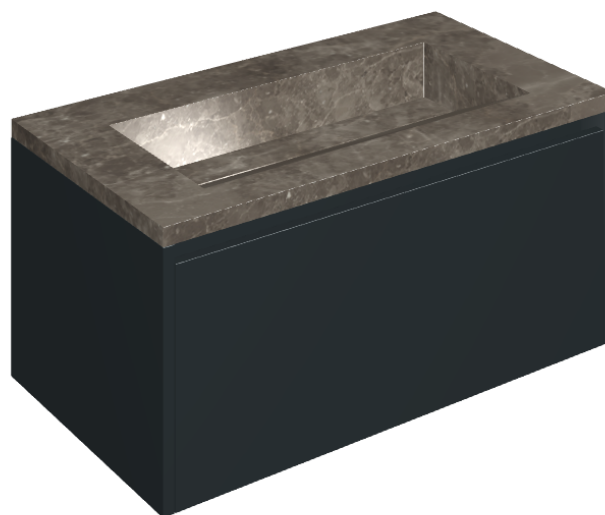

## Washbasin 90 Black

Rivestimento del  
prodotto

Room Grey Stone  
Honed Satin

I colori e le altre caratteristiche estetiche delle piastrelle presenti nelle illustrazioni presenti sul sito sono puramente indicativi. Guarda sempre i campioni di persona prima dell'acquisto.