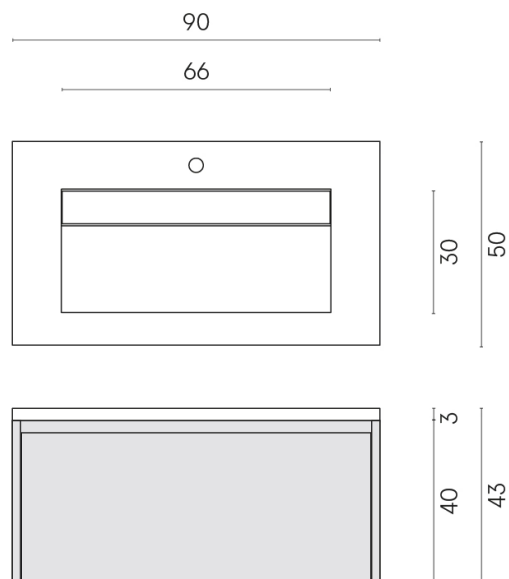

SCHEDA DI CONFIGURAZIONE

Cod. art.:

620810000025

Fly Air

Washbasin 90 Black

Rivestimento del
prodotto

Charme Deluxe
Sahara Noir Matt

I colori e le altre caratteristiche estetiche delle piastrelle presenti nelle illustrazioni presenti sul sito sono puramente indicativi. Guarda sempre i campioni di persona prima dell'acquisto.