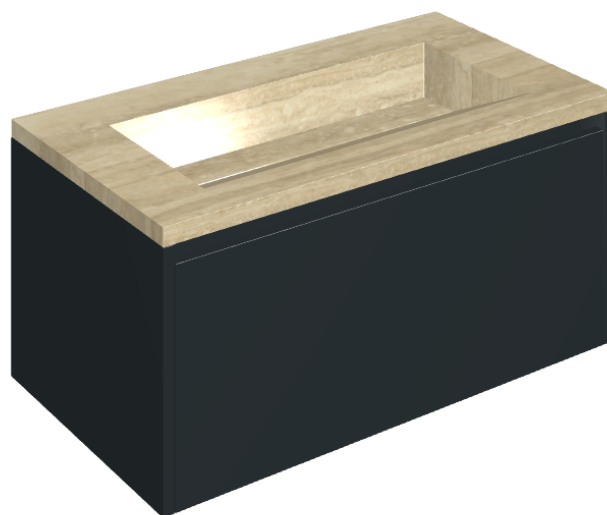

SCHEDA DI CONFIGURAZIONE

Cod. art.:

620810000025

Fly Air

Washbasin 90 Black

Rivestimento del
prodotto

Charme Advance
Travertino Romano
Honed Satin

I colori e le altre caratteristiche estetiche delle piastrelle presenti nelle illustrazioni presenti sul sito sono puramente indicativi. Guarda sempre i campioni di persona prima dell'acquisto.