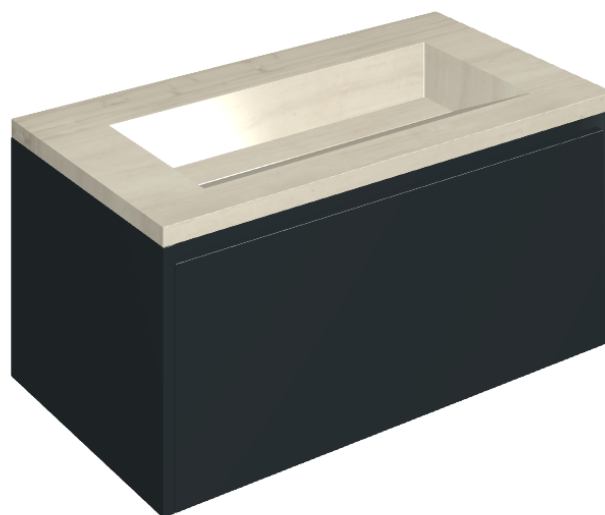

## Washbasin 90 Black

**Rivestimento del prodotto**

Charme Advance Silk  
Grey Honed Satin

I colori e le altre caratteristiche estetiche delle piastrelle presenti nelle illustrazioni presenti sul sito sono puramente indicativi. Guarda sempre i campioni di persona prima dell'acquisto.