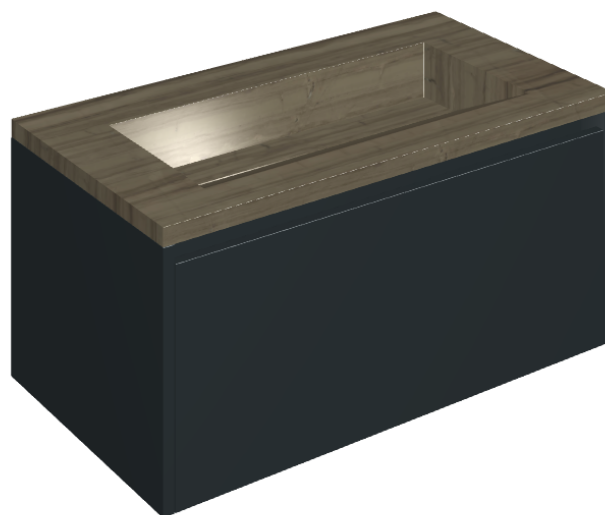

## Washbasin 90 Black

Rivestimento del  
prodotto

Charme Advance  
Elegant Brown Lux

I colori e le altre caratteristiche estetiche delle piastrelle presenti nelle illustrazioni presenti sul sito sono puramente indicativi. Guarda sempre i campioni di persona prima dell'acquisto.