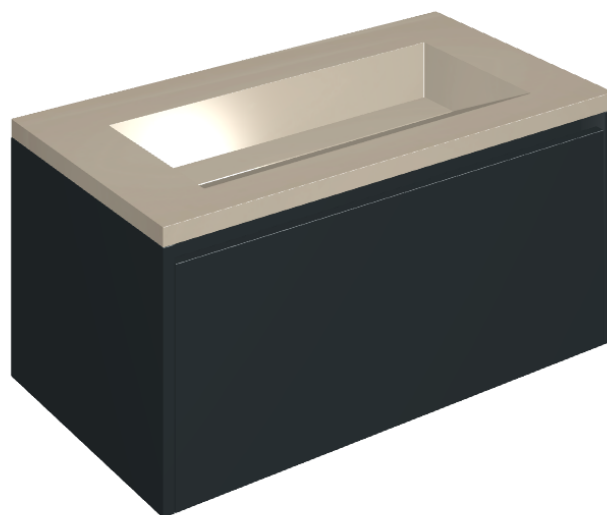

SCHEDA DI CONFIGURAZIONE

Cod. art.: 620810000025

Fly Air

Washbasin 90 Black

Rivestimento del
prodotto

Metropolis Glass
Powder Lux

I colori e le altre caratteristiche estetiche delle piastrelle presenti nelle illustrazioni presenti sul sito sono puramente indicativi. Guarda sempre i campioni di persona prima dell'acquisto.