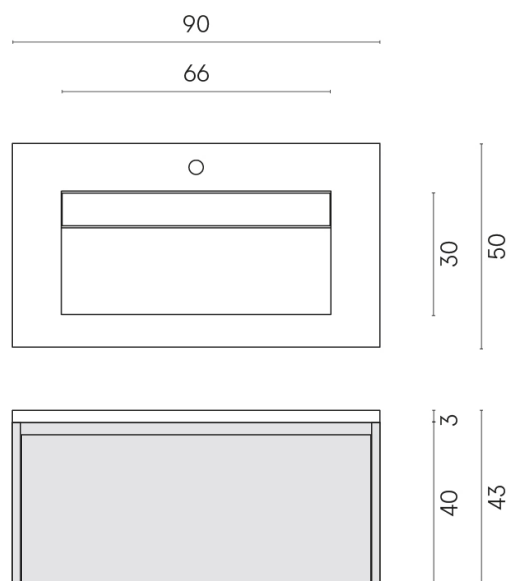

SCHEDA DI CONFIGURAZIONE

Cod. art.: 620810000025

Fly Air

Washbasin 90 Black

Rivestimento del
prodotto
Metropolis Desert
Beige Matt

I colori e le altre caratteristiche estetiche delle piastrelle presenti nelle illustrazioni presenti sul sito sono puramente indicativi. Guarda sempre i campioni di persona prima dell'acquisto.