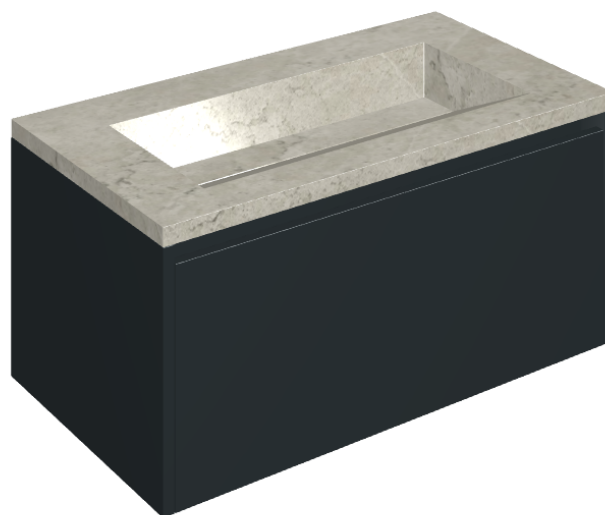

## Washbasin 90 Black

Rivestimento del  
prodotto

Metropolis Absolut  
Silver Matt

I colori e le altre caratteristiche estetiche delle piastrelle presenti nelle illustrazioni presenti sul sito sono puramente indicativi. Guarda sempre i campioni di persona prima dell'acquisto.