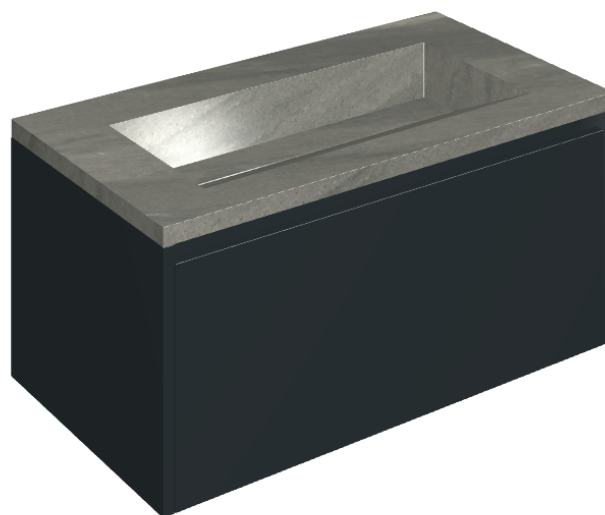

SCHEDA DI CONFIGURAZIONE

Cod. art.:

620810000025

Fly Air

Washbasin 90 Black

Rivestimento del
prodotto

Metropolis Graphtie
Dark Matt

I colori e le altre caratteristiche estetiche delle piastrelle presenti nelle illustrazioni presenti sul sito sono puramente indicativi. Guarda sempre i campioni di persona prima dell'acquisto.