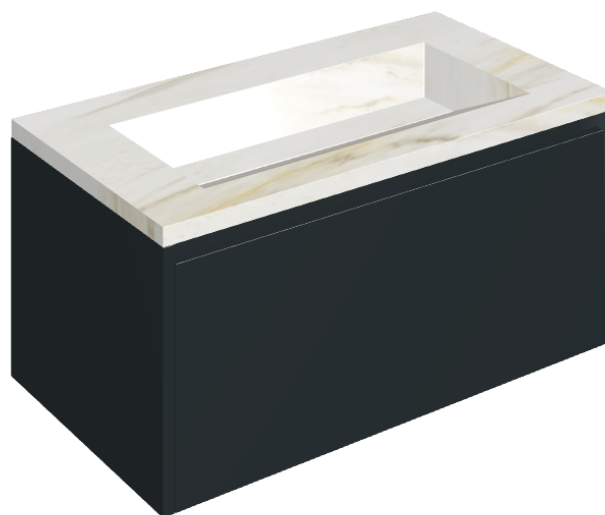

## Washbasin 90 Black

Rivestimento del  
prodotto

Stellaris Carrara Ivory  
Matt

I colori e le altre caratteristiche estetiche delle piastrelle presenti nelle illustrazioni presenti sul sito sono puramente indicativi. Guarda sempre i campioni di persona prima dell'acquisto.