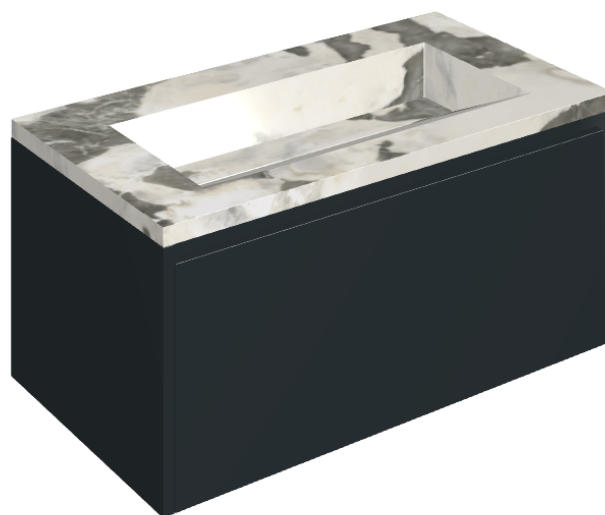

SCHEDA DI CONFIGURAZIONE

Cod. art.: 620810000025

Fly Air

Washbasin 90 Black

Rivestimento del
prodotto

Stellaris Dover Light
Matt

I colori e le altre caratteristiche estetiche delle piastrelle presenti nelle illustrazioni presenti sul sito sono puramente indicativi. Guarda sempre i campioni di persona prima dell'acquisto.

Trova il punto vendita
autorizzato più vicino:

<https://www.italonceramica.ru/ru/home/dealer/>