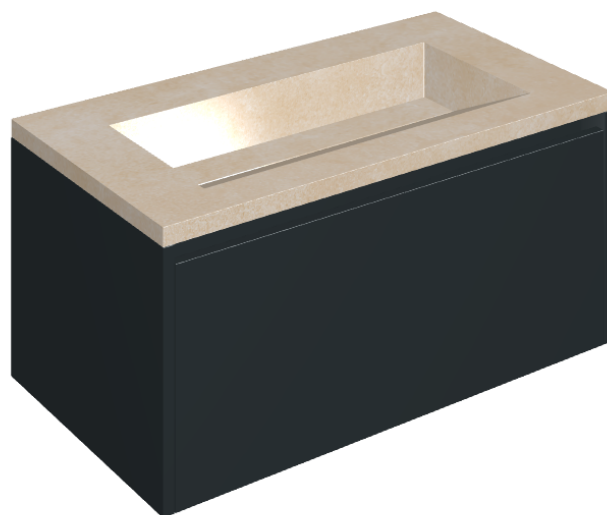

SCHEDA DI CONFIGURAZIONE

Cod. art.:

620810000025

Fly Air

Washbasin 90 Black

Rivestimento del
prodotto

Materia Magnesio
Honed Satin

I colori e le altre caratteristiche estetiche delle piastrelle presenti nelle illustrazioni presenti sul sito sono puramente indicativi. Guarda sempre i campioni di persona prima dell'acquisto.