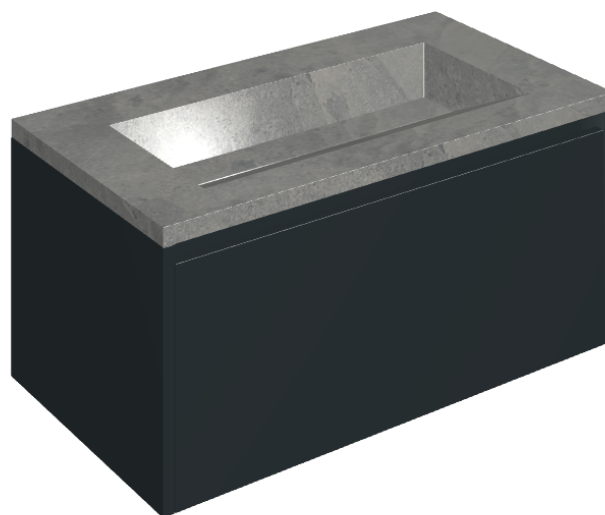

SCHEDA DI CONFIGURAZIONE

Cod. art.: 620810000025

Fly Air

Washbasin 90 Black

Rivestimento del
prodotto

Materia Carbonio
Honed Satin

I colori e le altre caratteristiche estetiche delle piastrelle presenti nelle illustrazioni presenti sul sito sono puramente indicativi. Guarda sempre i campioni di persona prima dell'acquisto.