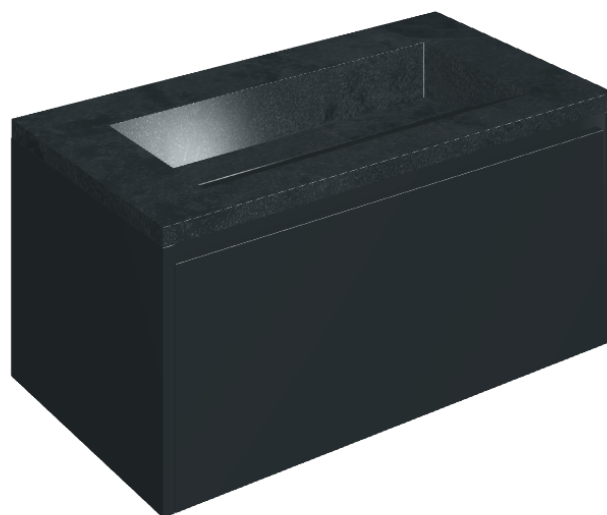

SCHEDA DI CONFIGURAZIONE

Cod. art.:

620810000025

## Washbasin 90 Black

Rivestimento del  
prodotto

Materia Titanio Honed  
Satin

I colori e le altre caratteristiche estetiche delle piastrelle presenti nelle illustrazioni presenti sul sito sono puramente indicativi. Guarda sempre i campioni di persona prima dell'acquisto.