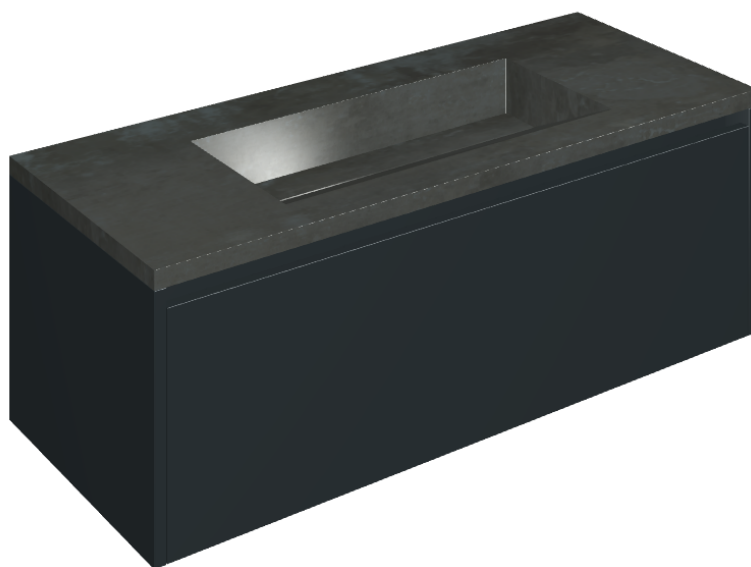

SCHEDA DI CONFIGURAZIONE

Cod. art.: 620810000026

Fly Air

Washbasin 120 Black

Rivestimento del
prodotto
Surface Steel Matt

I colori e le altre caratteristiche estetiche delle piastrelle presenti nelle illustrazioni presenti sul sito sono puramente indicativi. Guarda sempre i campioni di persona prima dell'acquisto.