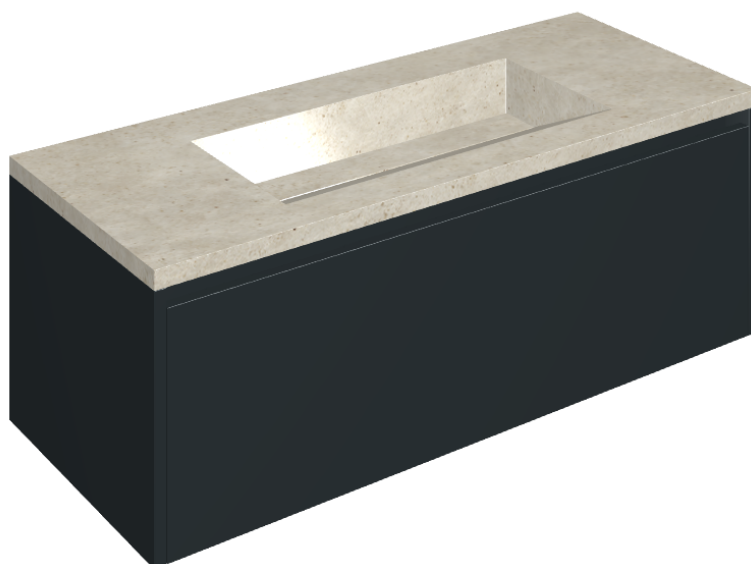

## Washbasin 120 Black

Rivestimento del  
prodotto  
Skyline Snow Matt

I colori e le altre caratteristiche estetiche delle piastrelle presenti nelle illustrazioni presenti sul sito sono puramente indicativi. Guarda sempre i campioni di persona prima dell'acquisto.