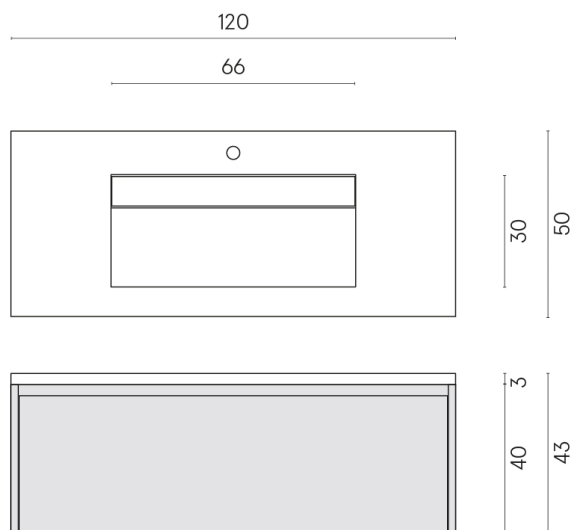

SCHEDA DI CONFIGURAZIONE

Cod. art.: 620810000026

Fly Air

Washbasin 120 Black

Rivestimento del
prodotto
Skyline Snow Matt

I colori e le altre caratteristiche estetiche delle piastrelle presenti nelle illustrazioni presenti sul sito sono puramente indicativi. Guarda sempre i campioni di persona prima dell'acquisto.