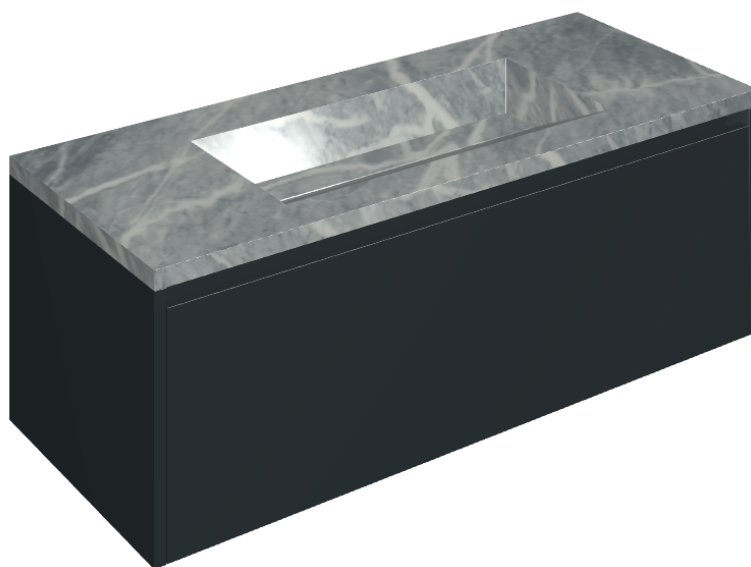

## Washbasin 120 Black

Rivestimento del  
prodotto

Charme Extra Atlantic  
Matt

I colori e le altre caratteristiche estetiche delle piastrelle presenti nelle illustrazioni presenti sul sito sono puramente indicativi. Guarda sempre i campioni di persona prima dell'acquisto.