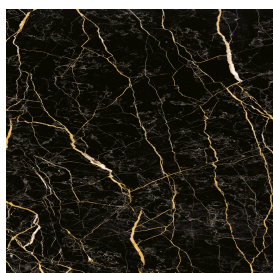

SCHEDA DI CONFIGURAZIONE

Cod. art.: 620810000026

Fly Air

Washbasin 120 Black

Rivestimento del
prodotto

Charme Extra Laurent
Matt

I colori e le altre caratteristiche estetiche delle piastrelle presenti nelle illustrazioni presenti sul sito sono puramente indicativi. Guarda sempre i campioni di persona prima dell'acquisto.