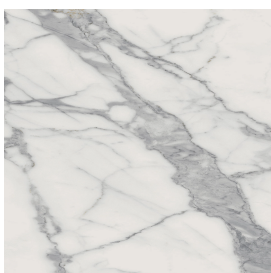

SCHEDA DI CONFIGURAZIONE

Cod. art.: 620810000026

Fly Air

Washbasin 120 Black

Rivestimento del
prodotto

Charme Evo Statuario
Matt

I colori e le altre caratteristiche estetiche delle piastrelle presenti nelle illustrazioni presenti sul sito sono puramente indicativi. Guarda sempre i campioni di persona prima dell'acquisto.