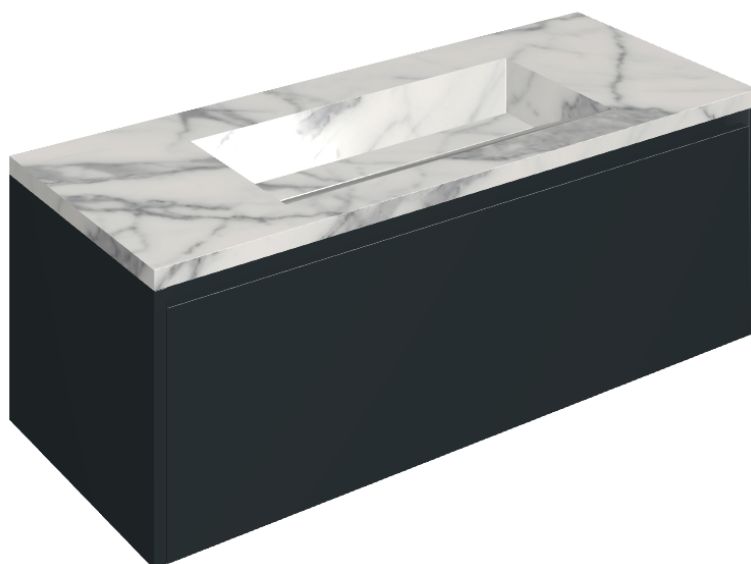

SCHEDA DI CONFIGURAZIONE

Cod. art.: 620810000026

Fly Air

Washbasin 120 Black

Rivestimento del
prodotto

Charme Evo Statuario
Matt

I colori e le altre caratteristiche estetiche delle piastrelle presenti nelle illustrazioni presenti sul sito sono puramente indicativi. Guarda sempre i campioni di persona prima dell'acquisto.