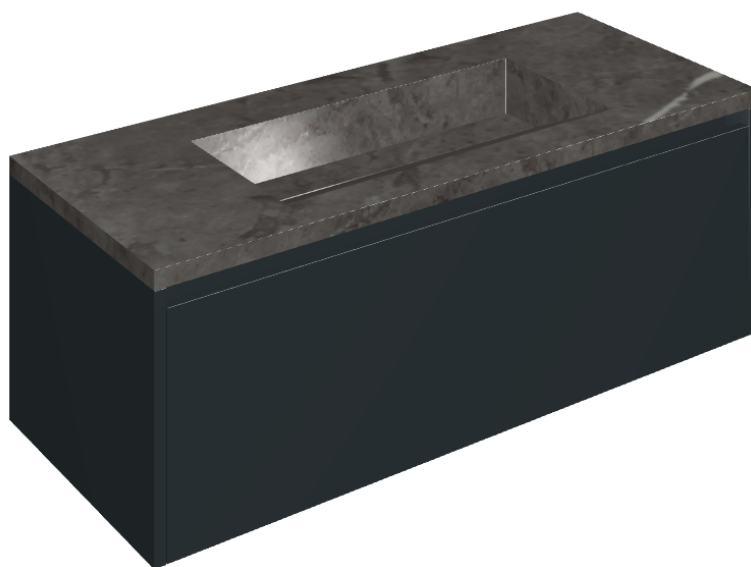

## Washbasin 120 Black

Rivestimento del  
prodotto

Charme Evo Antracite  
Matt

I colori e le altre caratteristiche estetiche delle piastrelle presenti nelle illustrazioni presenti sul sito sono puramente indicativi. Guarda sempre i campioni di persona prima dell'acquisto.