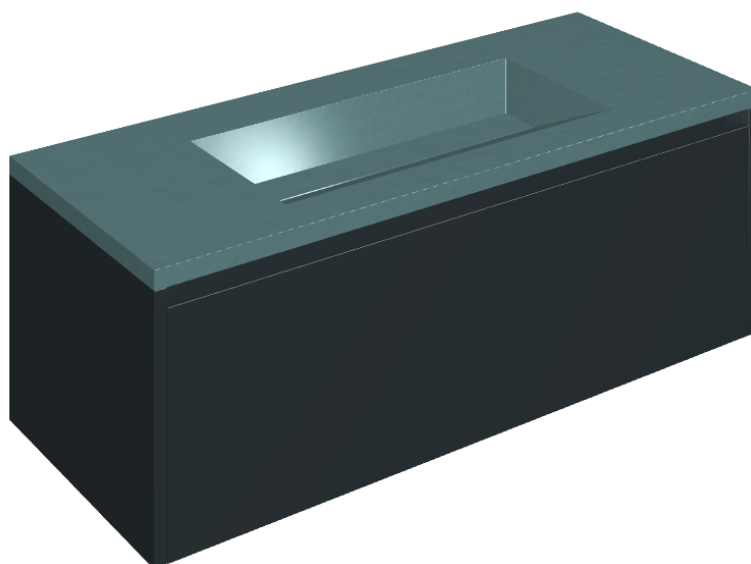

SCHEDA DI CONFIGURAZIONE

Cod. art.: 620810000026

Fly Air

Washbasin 120 Black

Rivestimento del
prodotto

Surface Ocean Honed
Satin

I colori e le altre caratteristiche estetiche delle piastrelle presenti nelle illustrazioni presenti sul sito sono puramente indicativi. Guarda sempre i campioni di persona prima dell'acquisto.