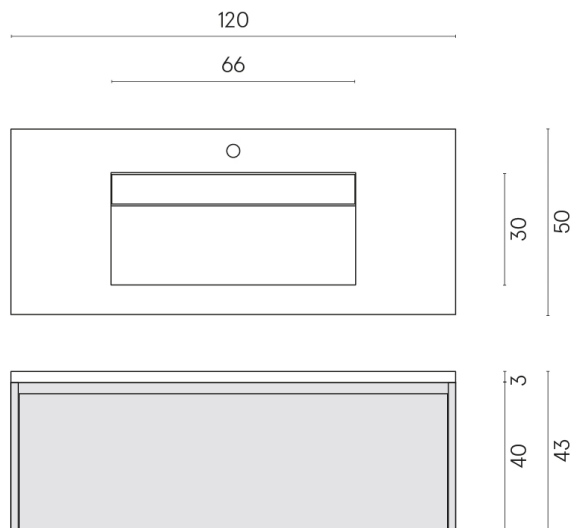

SCHEDA DI CONFIGURAZIONE

Cod. art.: 620810000026

Fly Air

Washbasin 120 Black

Rivestimento del
prodotto

Surface Ocean Honed
Satin

I colori e le altre caratteristiche estetiche delle piastrelle presenti nelle illustrazioni presenti sul sito sono puramente indicativi. Guarda sempre i campioni di persona prima dell'acquisto.