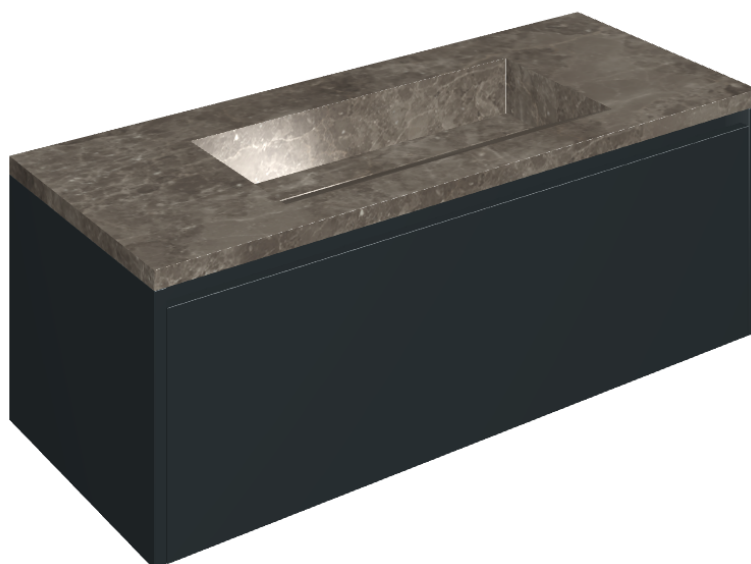

SCHEDA DI CONFIGURAZIONE

Cod. art.: 620810000026

Fly Air

Washbasin 120 Black

Rivestimento del
prodotto
Room Grey Stone
Honed Satin

I colori e le altre caratteristiche estetiche delle piastrelle presenti nelle illustrazioni presenti sul sito sono puramente indicativi. Guarda sempre i campioni di persona prima dell'acquisto.