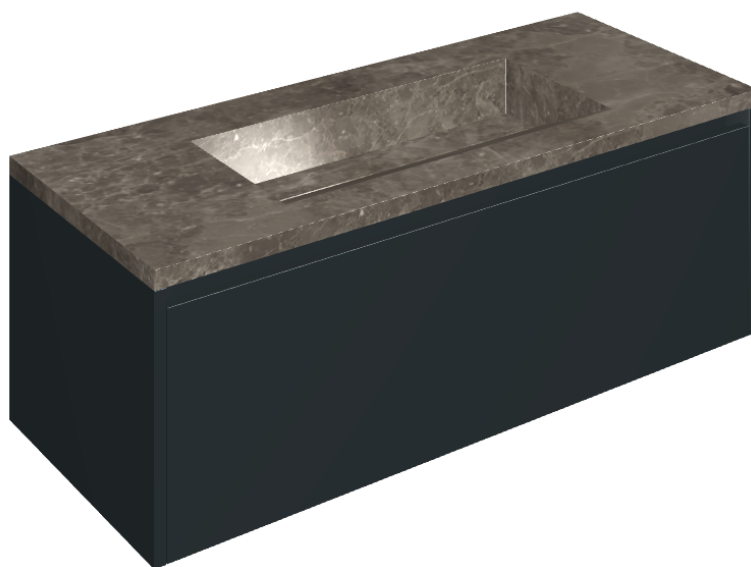

SCHEDA DI CONFIGURAZIONE

Cod. art.: 620810000026

Fly Air

Washbasin 120 Black

Rivestimento del
prodotto

Room Grey Stone
Honed Satin

I colori e le altre caratteristiche estetiche delle piastrelle presenti nelle illustrazioni presenti sul sito sono puramente indicativi. Guarda sempre i campioni di persona prima dell'acquisto.