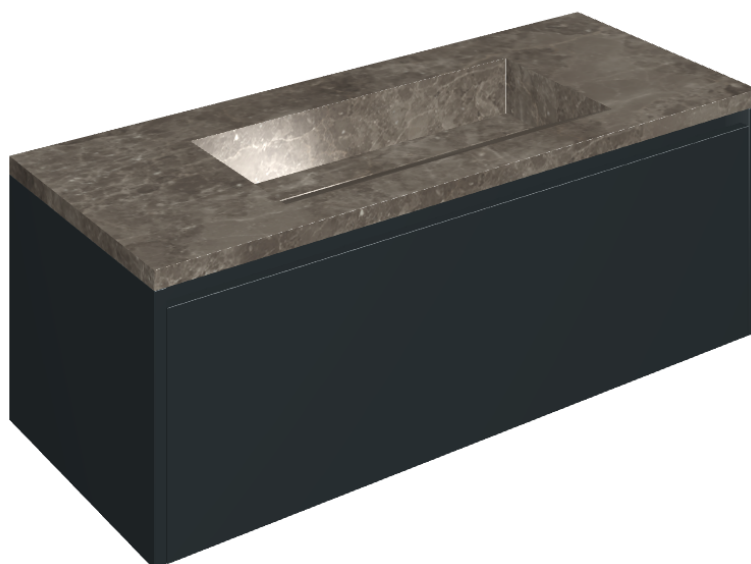

SCHEDA DI CONFIGURAZIONE

Cod. art.: 620810000026

Fly Air

Washbasin 120 Black

Rivestimento del
prodotto

Room Grey Stone
Honed Satin

I colori e le altre caratteristiche estetiche delle piastrelle presenti nelle illustrazioni presenti sul sito sono puramente indicativi. Guarda sempre i campioni di persona prima dell'acquisto.